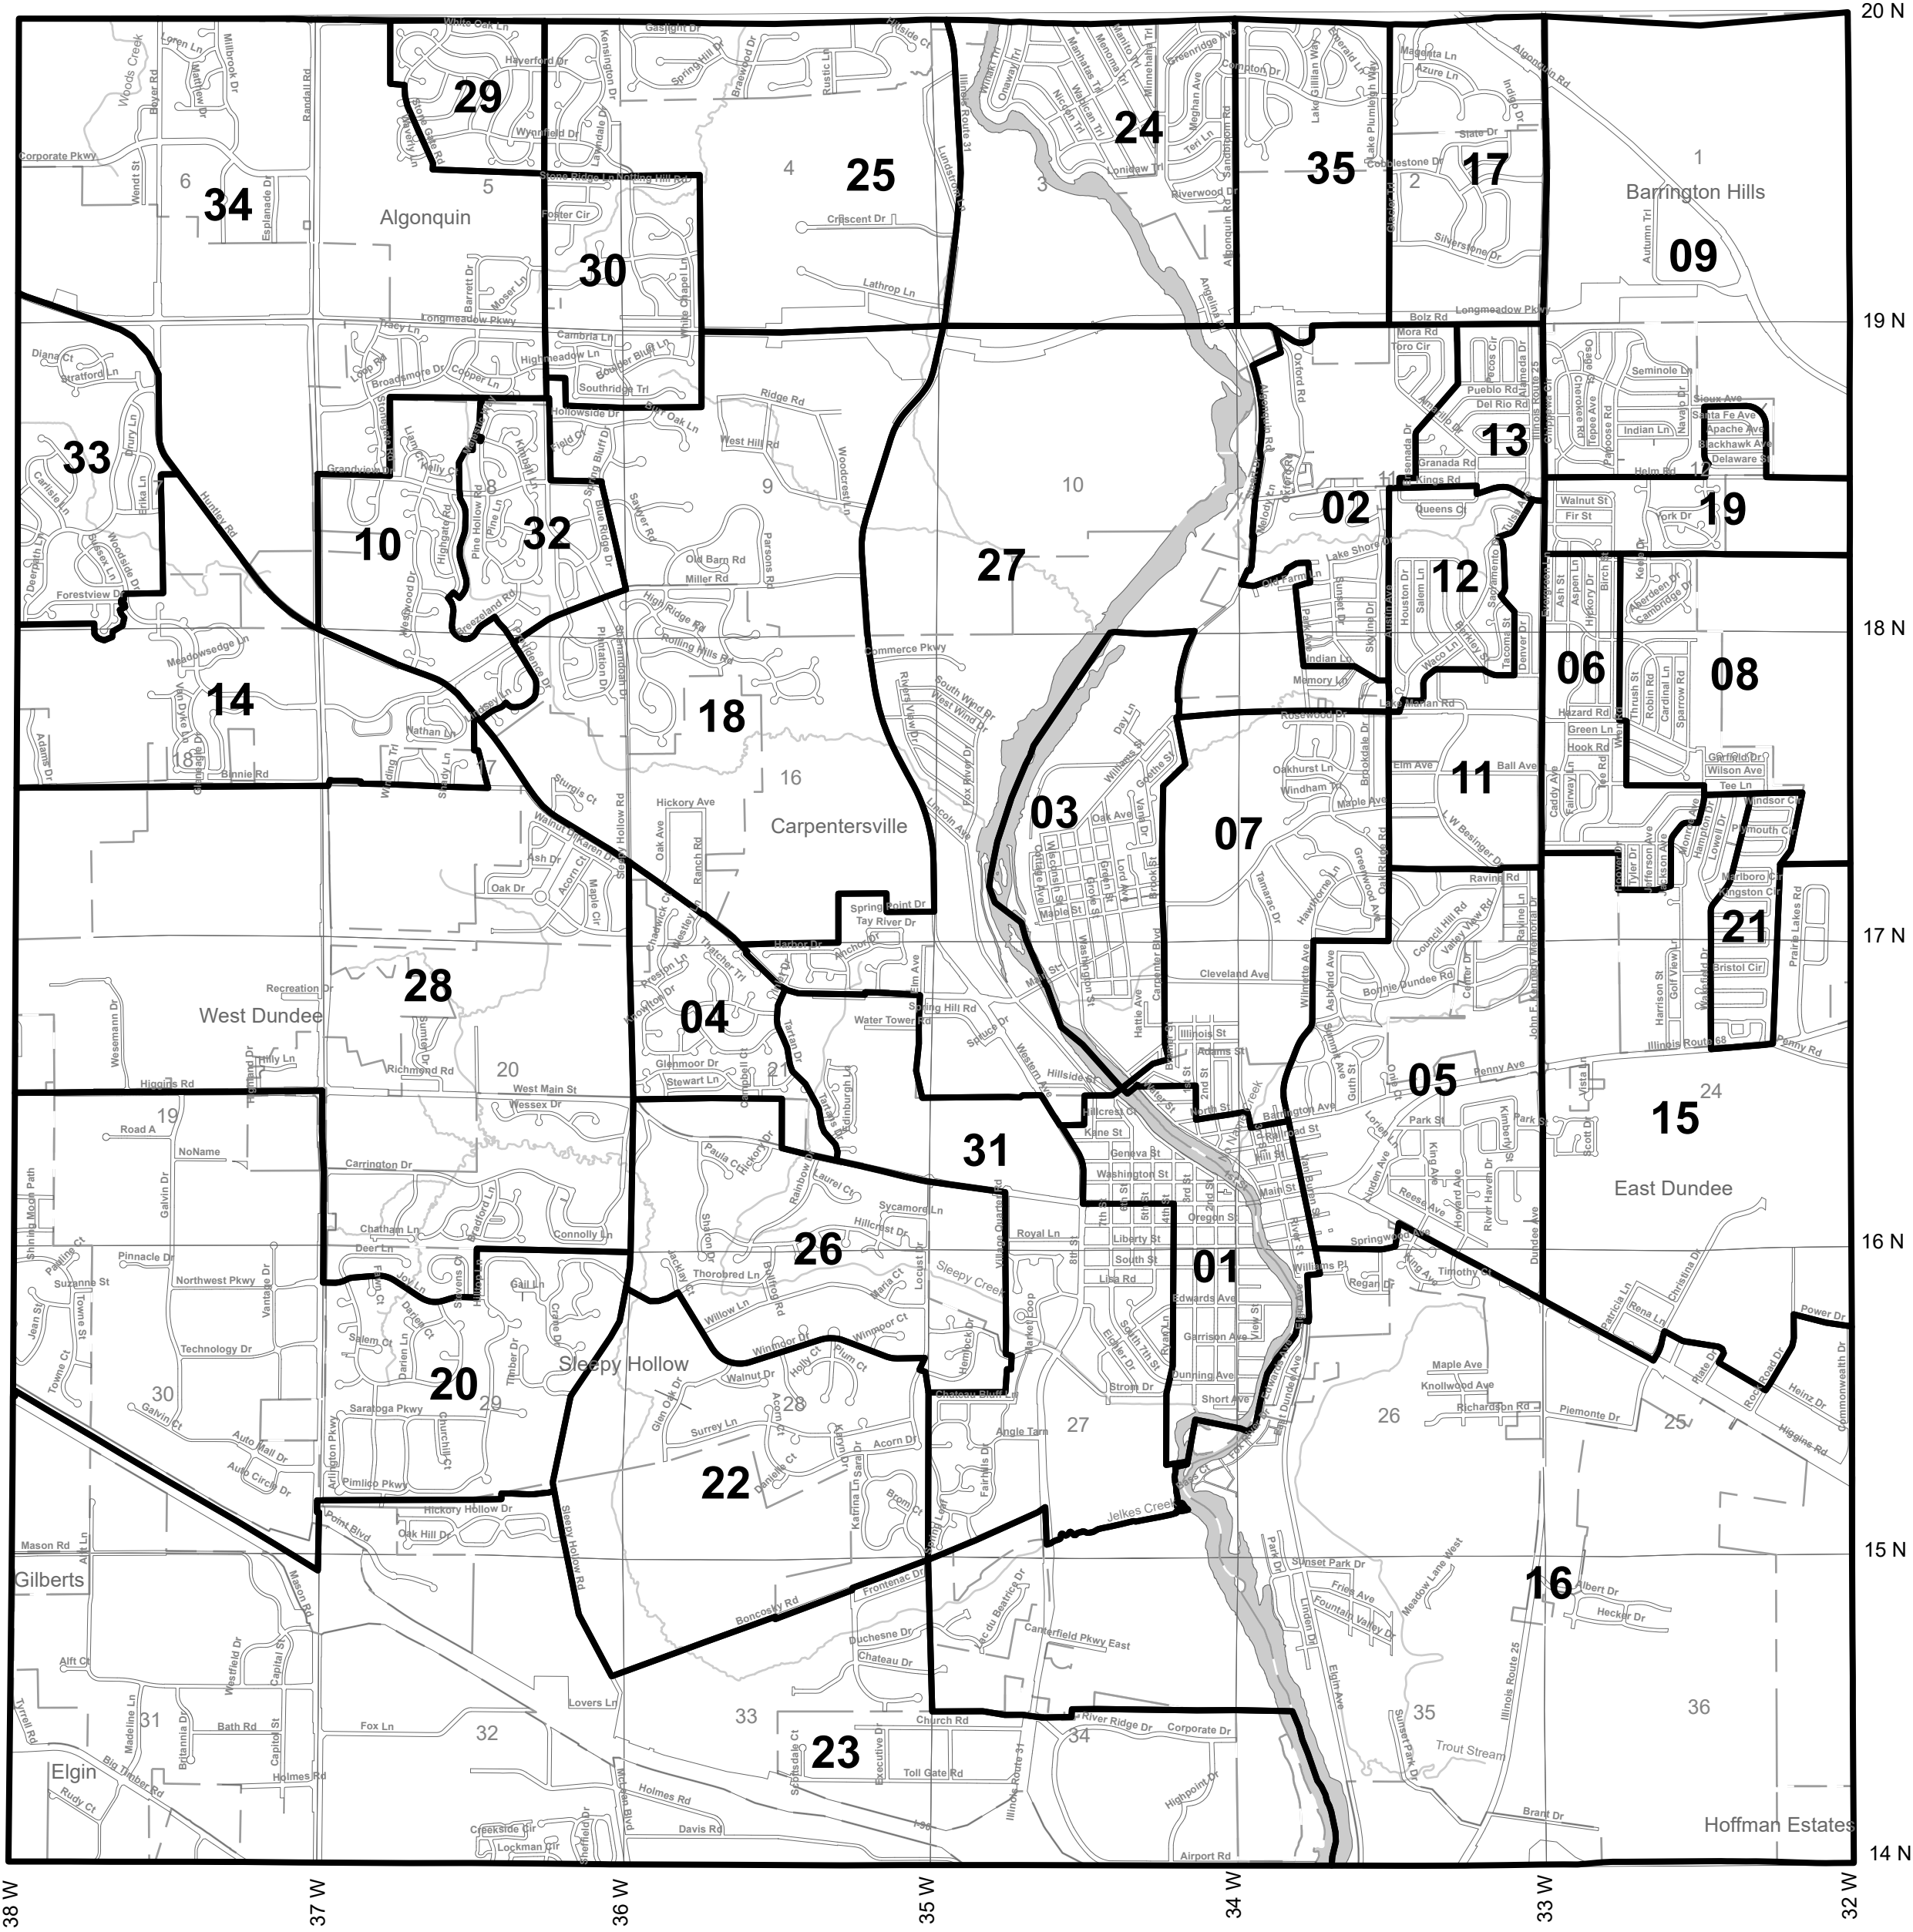

# DUNDEE

W . 1/2

E . 1/2

# DUNDEE

Township Precinct Map

Issued by:

**John A. Cunningham**

Kane County Clerk  
Geneva, Illinois 60134

**January 2022**

 Precinct Boundary Lines

Precinct	Congress	State Senate	State Representative	County Board
Dundee 1	08	33	66	21
Dundee 2	08	22	43	23
Dundee 3	08	33	66	24
Dundee 4	08	33	66	21
Dundee 5	08	33	66	24
Dundee 6	08	22	43	24
Dundee 7	08	33	66	24
Dundee 8	08	22	43	24
Dundee 9	08	22	43	24
Dundee 10	08	33	66	21
Dundee 11	08	22	43	24
Dundee 12	08	22	43	23
Dundee 13	08	22	43	23
Dundee 14	08	33	66	21
Dundee 15	08	22	43	24
Dundee 16	08	22	43	19
Dundee 17	08	33	66	19
Dundee 18	08	33	66	23
Dundee 19	08	22	43	24
Dundee 20	08	33	66	21
Dundee 21	08	22	43	24
Dundee 22	08	33	66	21
Dundee 23	08	33	66	19
Dundee 24	08	33	66	23
Dundee 25	08	33	66	23
Dundee 26	08	33	66	21
Dundee 27	08	33	66	23
Dundee 28	08	33	66	21
Dundee 29	08	33	66	23
Dundee 30	08	33	66	23
Dundee 31	08	33	66	21
Dundee 32	08	33	66	21
Dundee 33	08	33	66	21
Dundee 34	08	33	66	23
Dundee 35	08	33	66	23

Scale